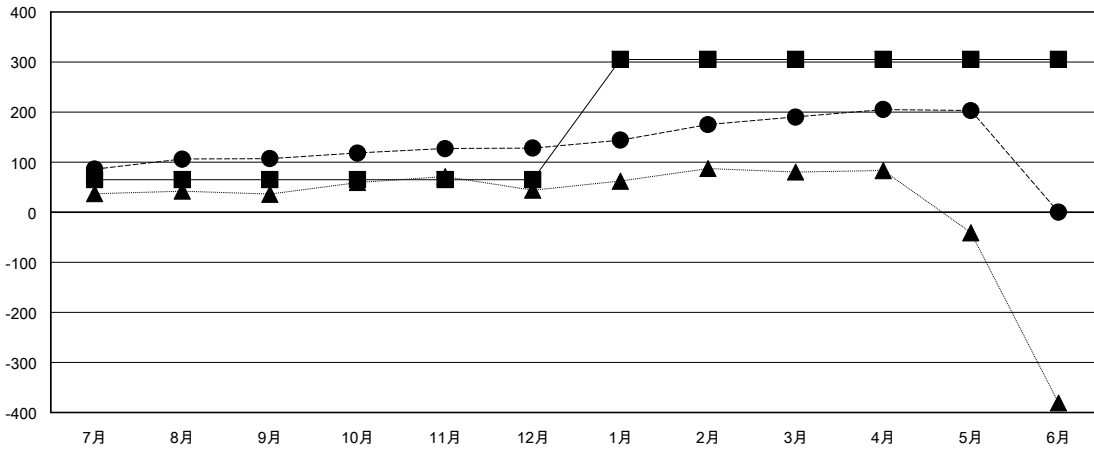

MONTHLY MEMBERSHIP PROGRESS REPORT

District 334 D

Results as of: 5/31/2017

GMT: Masayoshi Maruyama

地域 JAPAN

GMT会則地域

クラブ			
結果 : 2016-2017			
四半期	新クラブ目標	新クラブ	解散クラブ
7月/8月/9月	0	0	0
10月/11月/12月	0	1	0
1月/2月/3月	1	0	0
4月/5月/6月	0	0	0

名			
結果 : 2016-2017			
四半期	新会員 (再入会と転入を含めない) 純増目標	新会員 (再入会と転入を含めない) 実際	退会者 (転籍を含む) 実際
7月/8月/9月	65	197	90
10月/11月/12月	0	89	68
1月/2月/3月	240	99	37
4月/5月/6月	0	35	22

新クラブ目標及び実績累計

会員目標及び実績累計

解散クラブ: 0	85 CLUBS OF 98 一名以上の新会員を登録	男女別
退会者	会員累計データを見るには、ここをクリック ク	男性 4,001 (66.45%)
物故会員 24		女性 2,020 (33.55%)
クラブ解散 0	世帯主/家族会員合計 3,980	
その他 193	国際会費半額の家族会員 2,163	
合計 217		